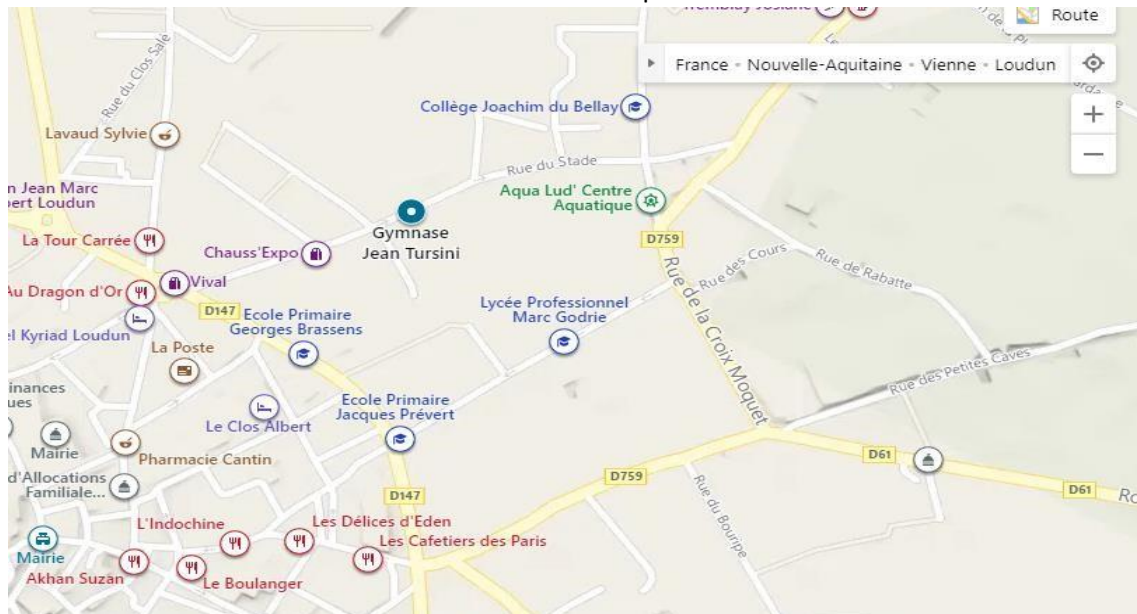

Rue du Stade

86200 Loudun

07 43 25 88 42 agloudun86@live.fr

Lieu de compétition

Gymnase Jean Touret (à côté du gymnase Jean Tursini)

Rue du Stade

86200 Loudun

Accès au complexe

Plan de la ville

Accès : par la D 147

Association gymnique loudunaise

Rue du stade 86200 Loudun

Agloudun86@live.fr

0743258842

Accueil

Accueil des délégations, juges et officiels : L'accueil des délégations (gymnastes, entraîneurs, chef de délégation), juges et officiels se fera à l'entrée du gymnase le samedi et le dimanche à partir de 8h.