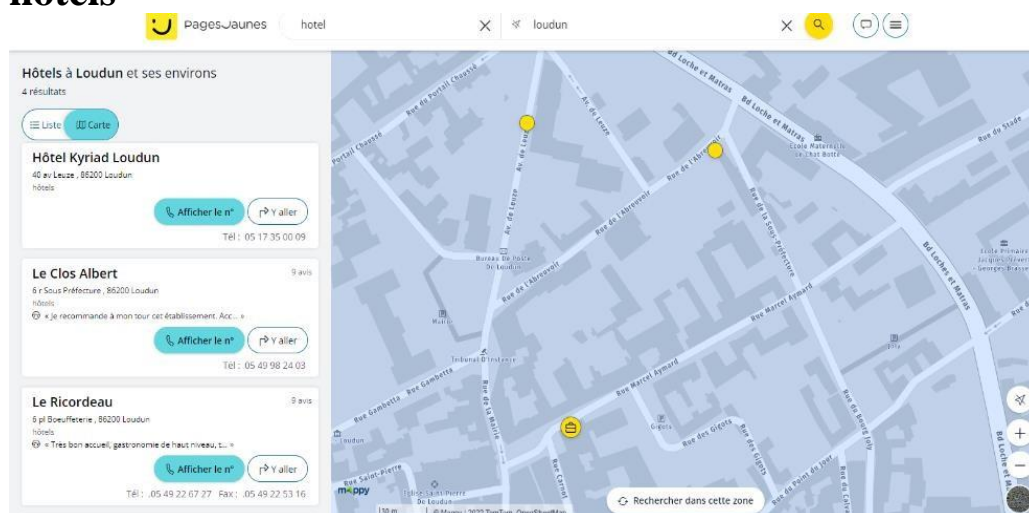

Liste des hôtels

Hôtel le Clos Albert
6 rue de la Sous-Préfecture
86200 Loudun
05 49 98 24 03
500 m ; 6 min à pied, 4 min en voiture,

Hôtel Kyriad
40 Avenue de Leuze
86200 Loudun
05 17 35 00 09
400 m ; 5 min à pied , 5 min en voiture

Le Ricordeau
6 Place Boeuffeterie
86200 Loudun
05 49 22 67 27
650 m ; 8 min à pied , 4 min en voiture

carte hôtels

Association gymnique loudunaise

Rue du stade 86200 Loudun

Agloudun86@live.fr

0661694979

**ORGANISATION
ECHAUFFEMENT et
PREPARATION**