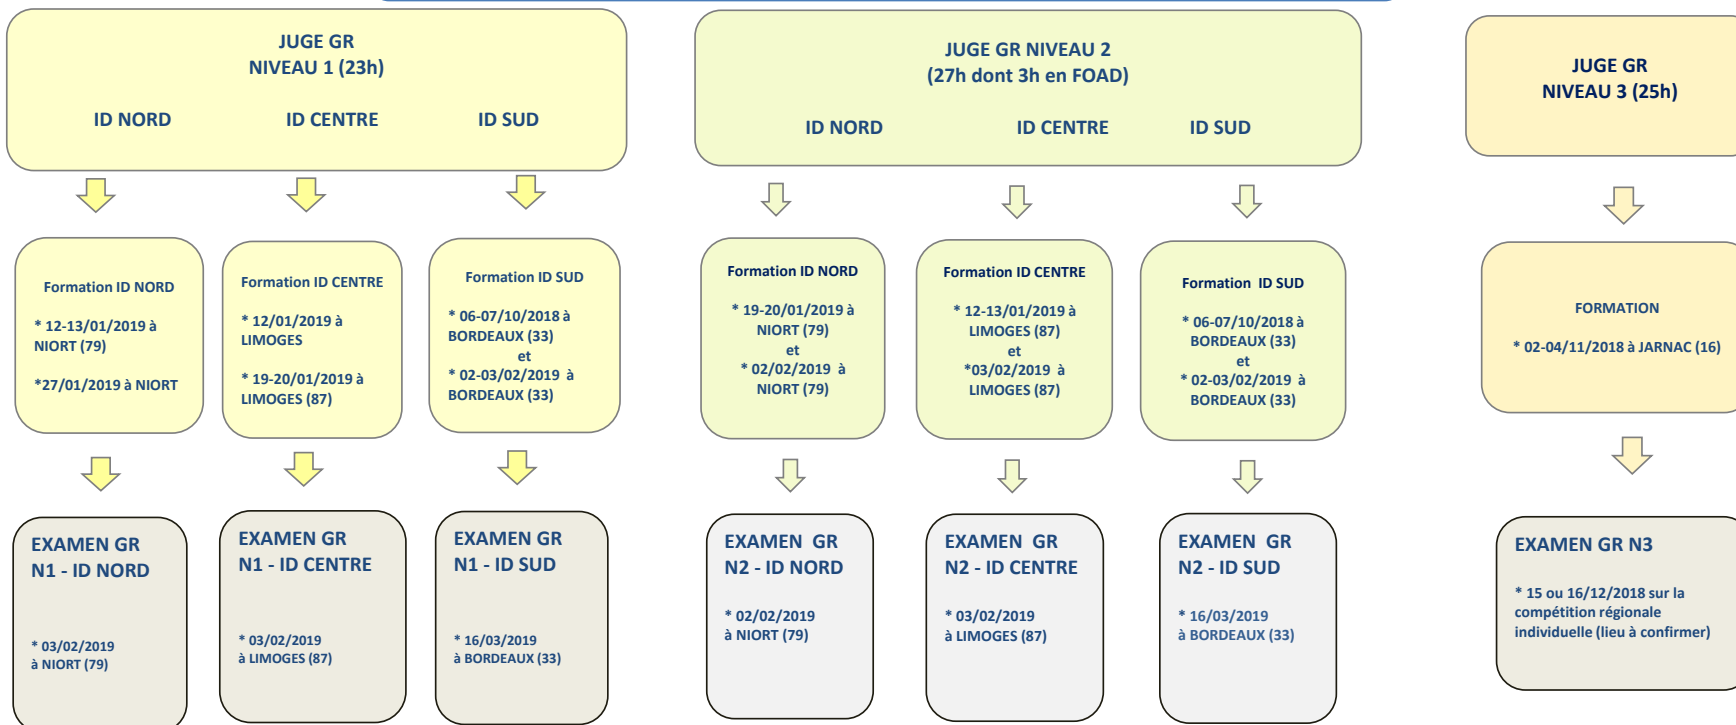

ATTENTION!

Selon les effectifs, certains modules pourront être annulés.

CALENDRIER 2018/2019 - Version du 13/09/2018
**Formation et Recyclage JUGES TEAM
NOUVELLE-AQUITAINE**

ATTENTION!
Selon les effectifs, certains modules pourront être annulés.

CALENDRIER 2018/2019 - Version du 13/09/2018 Formation JUGES GAM NOUVELLE-AQUITAINE

ATTENTION!
Selon les effectifs, certains modules pourront être annulés.
Choix libre du centre de formation par le stagiaire.

**Formation JUGES GAF
NOUVELLE-AQUITAINE**

ATTENTION!
Selon les effectifs, certains modules pourront être annulés.
Choix libre du centre de formation par le stagiaire.

Formation JUGES GR
NOUVELLE-AQUITAINE