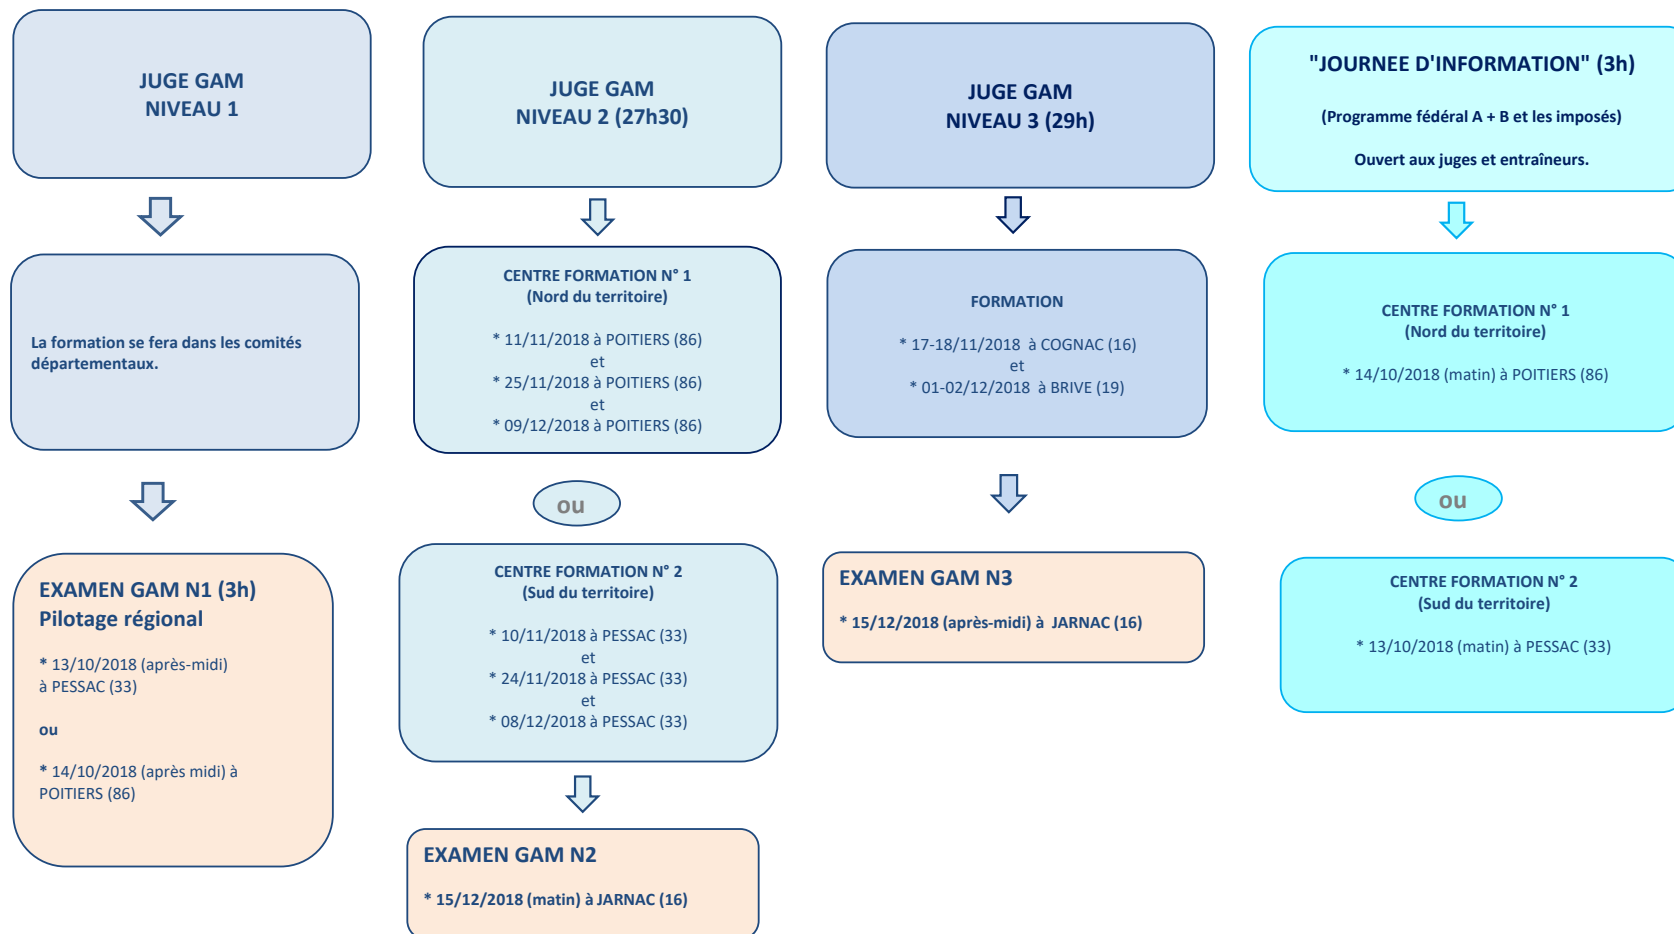

ATTENTION!

Selon les effectifs, certains modules pourront être annulés.

CALENDRIER 2018/2019 - Version du 13/09/2018
**Formation et Recyclage JUGES TEAM
NOUVELLE-AQUITAINE**

ATTENTION!
Selon les effectifs, certains modules pourront être annulés.

CALENDRIER 2018/2019 - Version du 13/09/2018 Formation JUGES GAM NOUVELLE-AQUITAINE

ATTENTION!
Selon les effectifs, certains modules pourront être annulés.
Choix libre du centre de formation par le stagiaire.