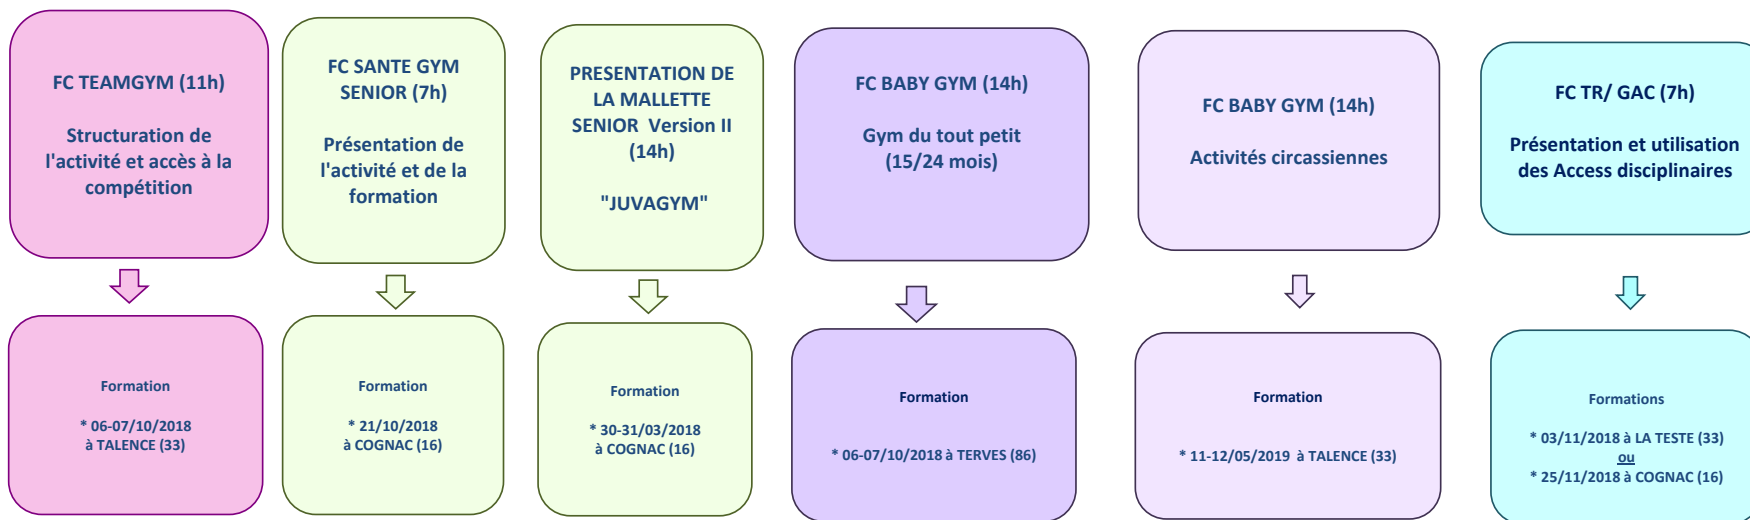

CALENDRIER 2018/2019 - Version du 13/09/2018
Formations Continues (FC) NOUVELLE-AQUITAINE

ATTENTION!
Selon les effectif, certains modules pourront être annulés.