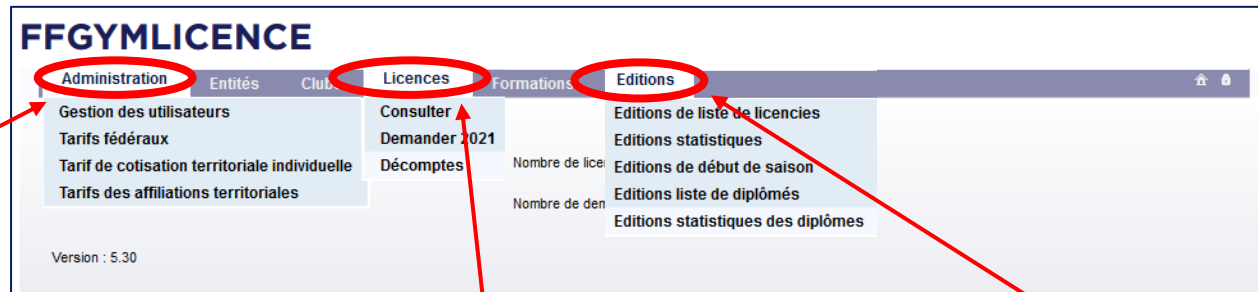

# LE SITE INTERNET DE LA FFGym [www.ffgym.fr](http://www.ffgym.fr) : la rubrique FFGYM LICENCE un outil dans la gestion de votre club

Accès via **MONCLUB** | avec des codes « club » de type 750XX. XXX\_maj :

## 3 menus indispensables :