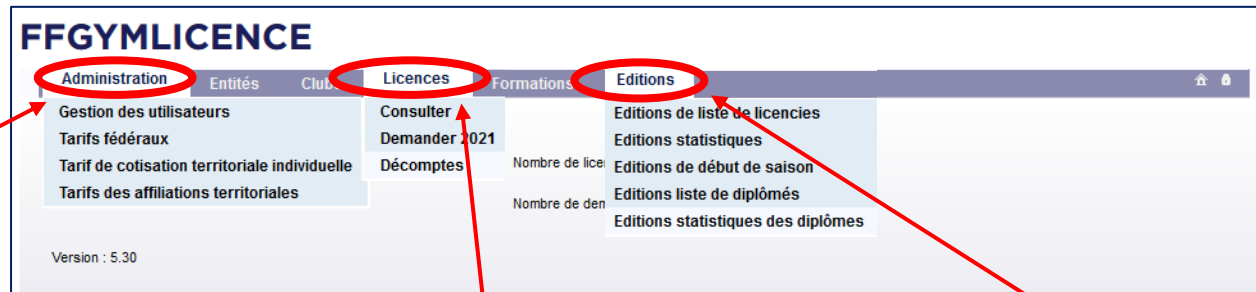

LE SITE INTERNET DE LA FFGym www.ffgym.fr : la rubrique FFGYM LICENCE un outil dans la gestion de votre club

Accès via **MONCLUB** | avec des codes « club » de type 750XX. XXX_maj :

3 menus indispensables :

Gestion des utilisateurs :

- créer un utilisateur
- attribuer des fonctions et notamment donner accès à l'opération **QualiClub**
- changer votre mot de passe de votre identifiant club

C'est la rubrique qui vous permet de faire vos demandes de licences, les consulter etc...