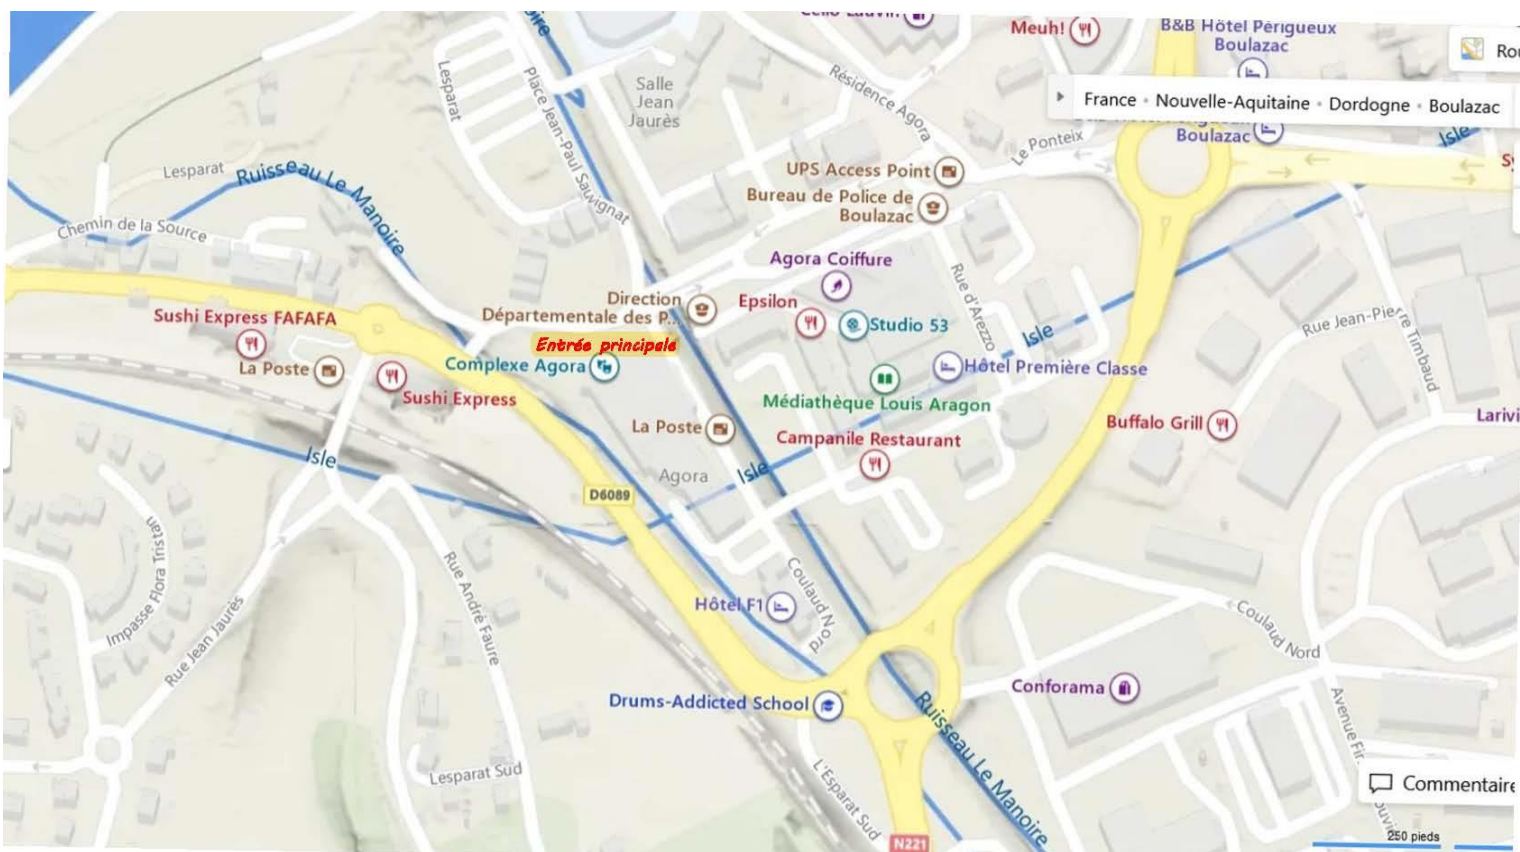

Plan d'accès

1872 Les Enfants de la Dordogne

INFORMATIONS GENERALES

Salle d'échauffement :

L'échauffement se déroulera dans le Gymnase des Enfants de la DORDOGNE, espace Agora, rue Sergueï Vorontzov 24750 Boulazac Isle Manoire, situé à côté de la salle de compétition, 45 mn avant chaque rotation.