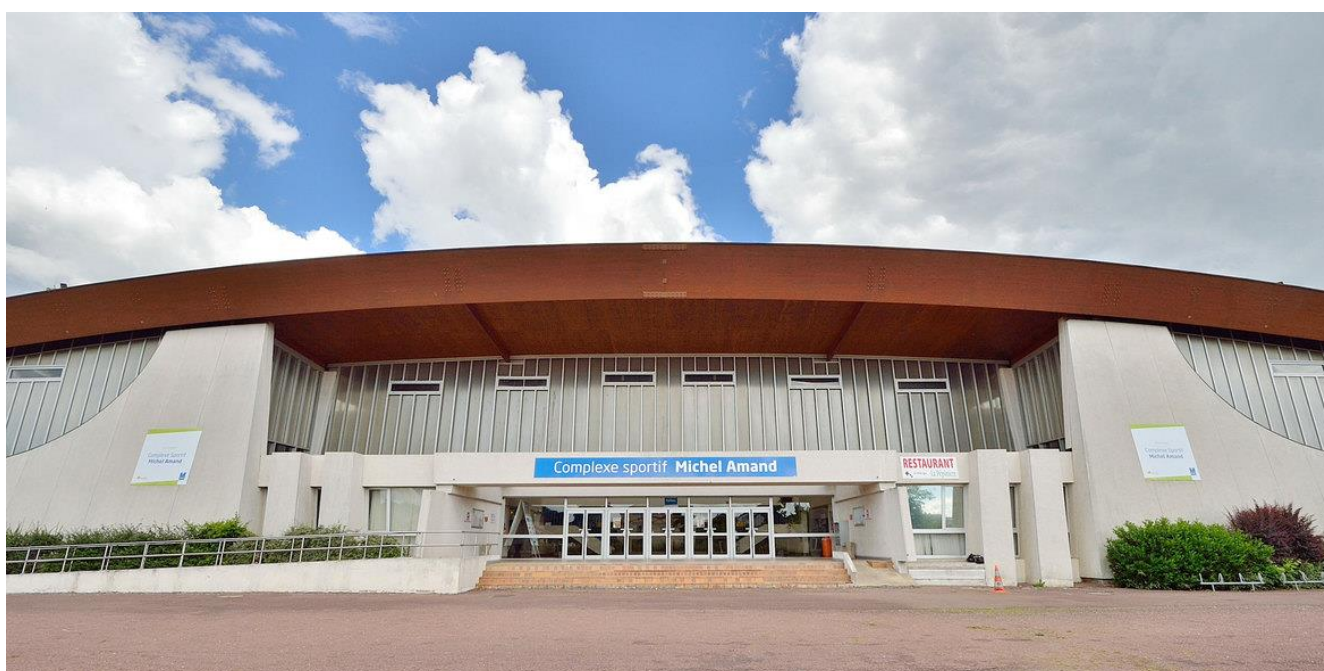

Gratuit pour les moins de 12 ans

3. HOTELS - CAMPING

Brit hôtel Poitiers Restaurant Beaulieu

Poitiers (9,6 km de : Buxerolles) Situé à Poitiers, le Brit hôtel restaurant de Poitiers Beaulieu se trouve à seulement 15 minutes du Futuroscope et à 1,5 km du parc des expositions de la ville.