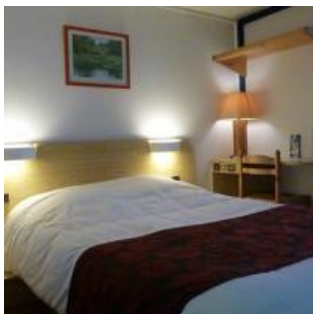

3. HOTELS - CAMPING

Brit hôtel Poitiers Restaurant Beaulieu

Poitiers (9,6 km de : Buxerolles) Situé à Poitiers, le Brit hôtel restaurant de Poitiers Beaulieu se trouve à seulement 15 minutes du Futuroscope et à 1,5 km du parc des expositions de la ville.

€ 55 Tarif estimé par nuit (chambre double)