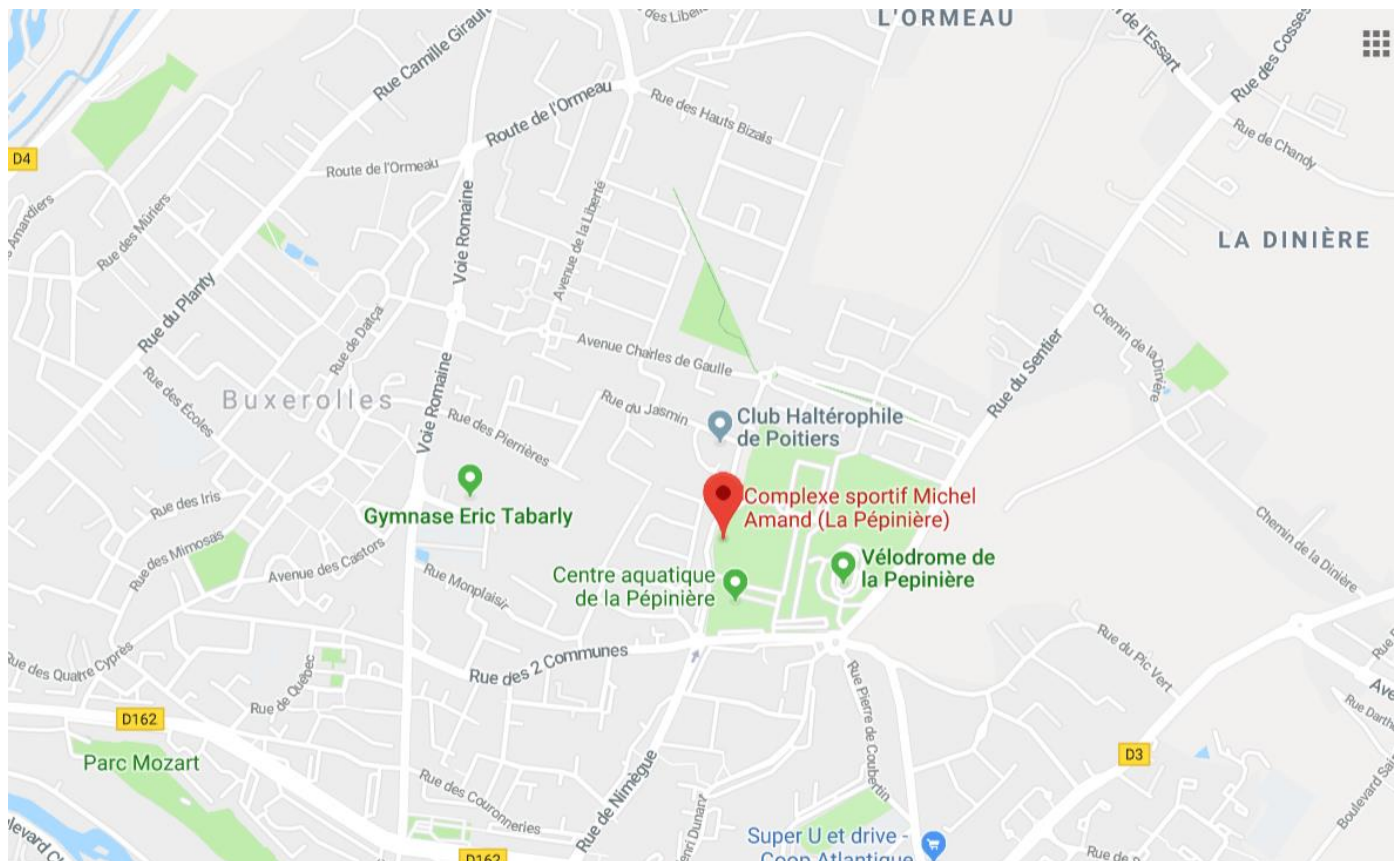

6. PLAN

Accès par la route

- Par l'autoroute A10 : sortie 27 Poitiers centre
- Route Nationale 10 : sortie Poitiers centre direction Buxerolles

Accès par le Train

Gare SNCF de Poitiers centre
Arènes à 5 km de la gare