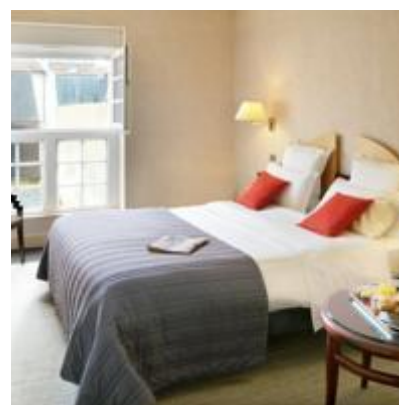

Best Western Poitiers Centre Le Grand Hôtel (4*)

Poitiers (11,8 km de : Buxerolles)

Le Grand Hôtel jouit d'un bâtiment design situé dans le centre de Poitiers, à distance de marche de Notre-Dame la Grande et du palais de Poitiers.

€ 75 Tarif estimé par nuit (chambre double)