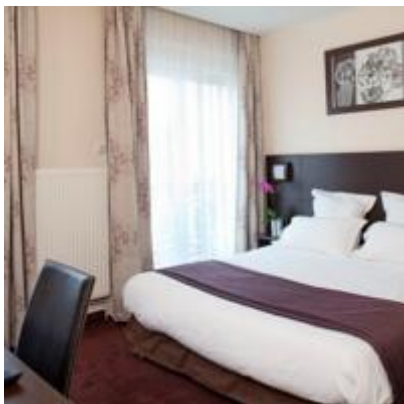

STADE POITEVIN GYMNASTIQUE

Complexe Sportif Michel Amand, rue de la Fraternité

86180 BUXEROLLES

Tél. Fax : 05 49 47 99 65 - Email : spgym86@wanadoo.fr

Hôtel de l'Europe (3*)

Poitiers (11,9 km de : Buxerolles) Situé au cœur de Poitiers, l'Hôtel de l'Europe vous accueille à 15 minutes en voiture du Futuroscope. Doté d'une cour et d'un jardin, il met à votre disposition une connexion Wi-Fi gratuite.

€ 69 Tarif estimé par nuit (chambre double)