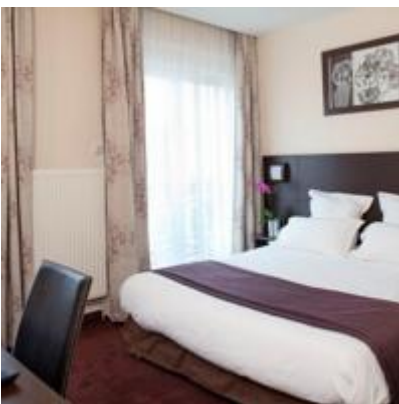

Le Grand Hôtel jouit d'un bâtiment design situé dans le centre de Poitiers, à distance de marche de Notre-Dame la Grande et du palais de Poitiers.

€ 75 Tarif estimé par nuit (chambre double)

Hôtel de l'Europe (3*)