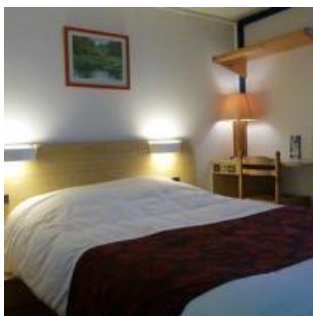

3. TARIFS

Le tarif de l'entrée pour les spectateurs sera de **3€** par personne.

Gratuit pour les moins de 12 ans

4. HOTELS - CAMPING

Brit hôtel Poitiers Restaurant Beaulieu

Poitiers (9,6 km de : Buxerolles) Situé à Poitiers, le Brit hôtel restaurant de Poitiers Beaulieu se trouve à seulement 15 minutes du Futuroscope et à 1,5 km du parc des expositions de la ville.

€ 55 Tarif estimé par nuit (chambre double)