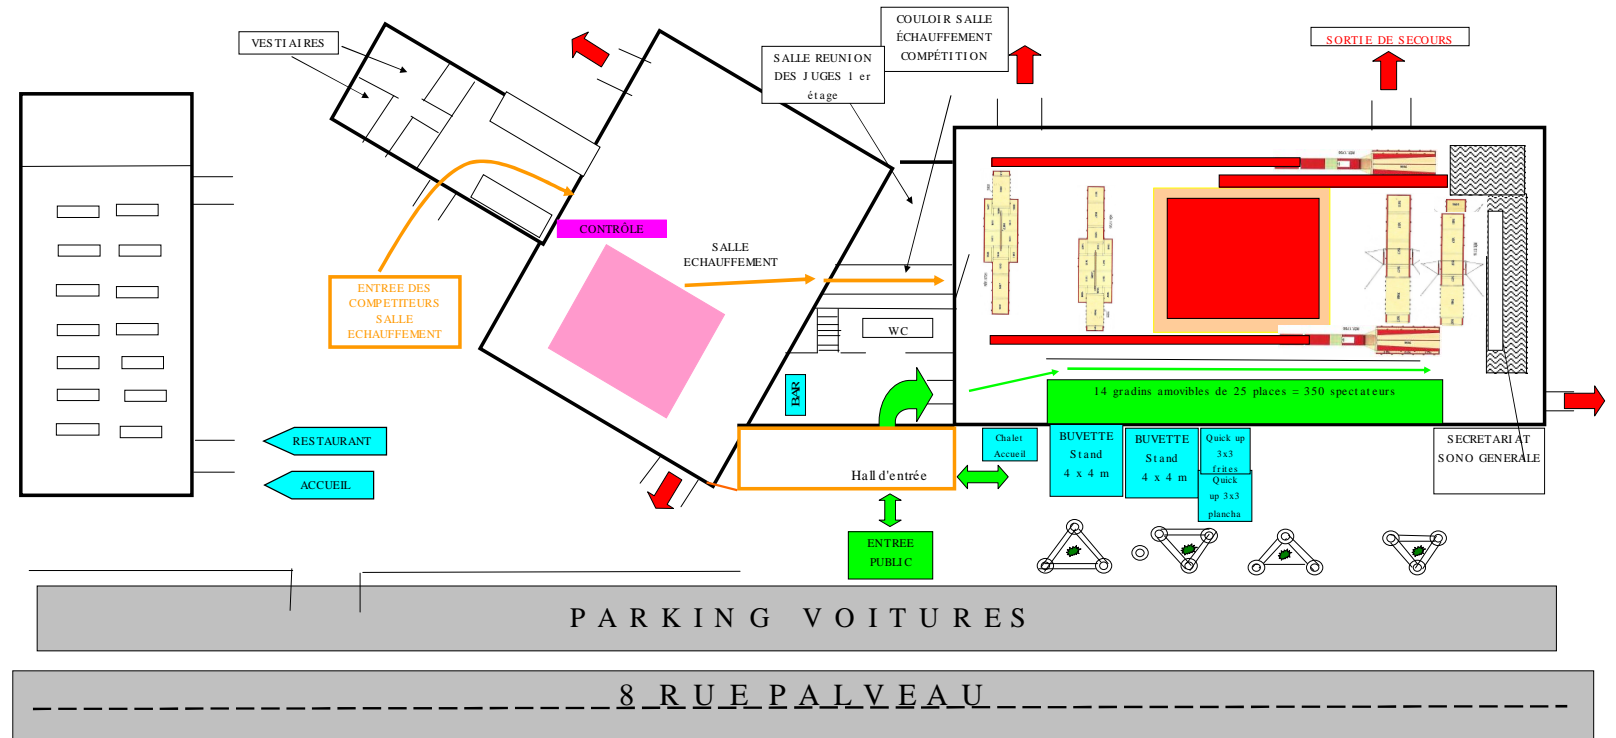

- Description des installations les samedi 03 et dimanche 04 juin 2023

PLAN DE LA SALLE DE GYMNASTIQUE DE SAINT SAUVEUR DE GI VRE EN MAI

Plan type double plateaux féminins 2023

LISTE DES HEBERGEMENTS

- [Http://www.tourisme-bocage.com/](http://www.tourisme-bocage.com/)