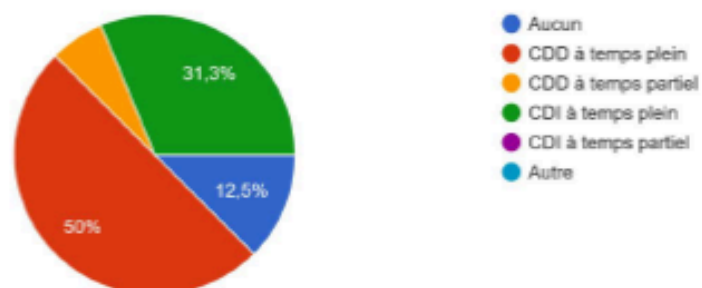

## Taux d'insertion

BPJEPS AG 2023/24

Enquête faite auprès des stagiaires en juin 2024

23. Allez-vous signer un contrat de travail à la sortie de votre formation ?

16 réponses

24. Quel type de contrat ?

16 réponses